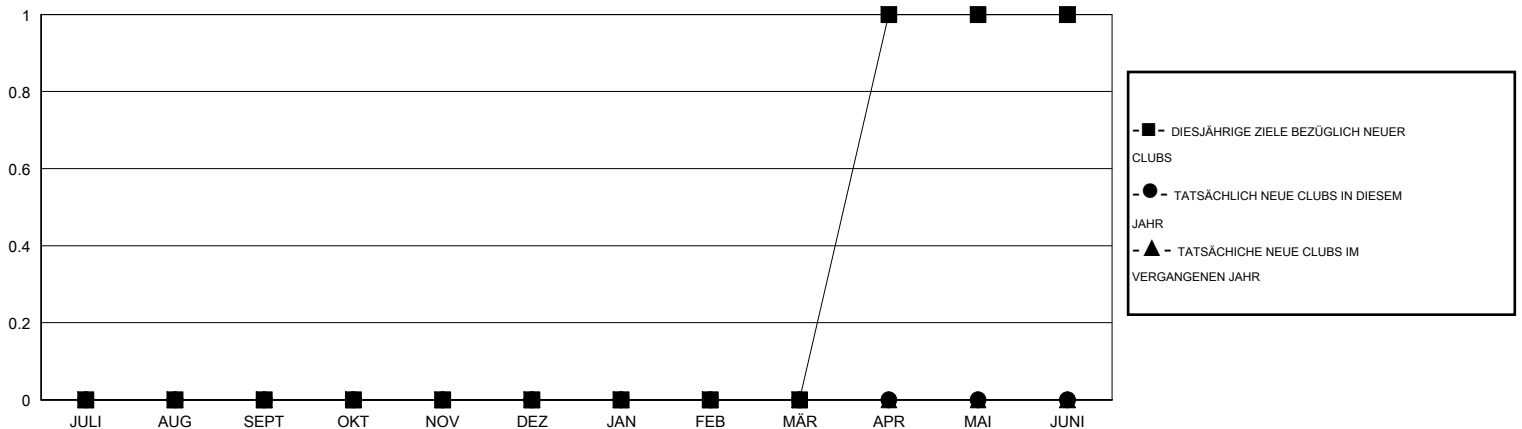

MONTHLY MEMBERSHIP PROGRESS REPORT

District 114 W

Results as of: 7/31/2016

GMT: Carl Robert Rettby

STANDORT AUSTRIA

GMT KONST. GEB.: 4

Clubs					Pro Mitglied				
ERGEBNISSE FÜR 2016-2017					ERGEBNISSE FÜR 2016-2017				
QUARTAL	ZIEL NEUE CLUBS	NEUE CLUBS	AUFGELÖSTE CLUBS	NETTO-GEWINN/-VERLUST	QUARTAL	ZIEL NEUE MITGLIEDER	HINZUGEFÜGTE GRÜNDUNGS- UND NEUE MITGLIEDER	AUSGESCHIEDENE MITGLIEDER	NETTO-GEWINN/-VERLUST
JULI/AUG/SEPT	0	0	0	0	JULI/AUG/SEPT	-30	15	27	-12
OKT/NOV/DEZ	0	0	0	0	OKT/NOV/DEZ	30	0	0	0
JAN/FEB/MÄR	0	0	0	0	JAN/FEB/MÄR	0	0	0	0
APR/MAI/JUNI	1	0	0	0	APR/MAI/JUNI	60	0	0	0

ZIELE UND TATSÄCHLICHE NEUE CLUBS KUMULATIV

ZIELE UND TATSÄCHLICHE MITGLIEDER KUMULATIV

ABGEMELDETE CLUBS: 0	10 VON 88 CLUBS HABEN 1 ODER MEHR NEUE MITGLIEDER AUFGENOMMEN	GESCHLECHTERVERTEILUNG MANN 2,640 (86.73%) FRAU 404 (13.27%)
<u>AUSGETRETENE MITGLIEDER</u> VERSTORBEN 0 CLUB AUFGELÖST 0 ANDERE 27 GESAMT 27	KLICKEN SIE HIER FÜR ANGABEN ZUM ZUSTAND DES CLUBS	FAMILIENMITGLIEDER 37 HAUSHALTSVORSTAND 18 NICHT-FAMILIENVORSTAND 19