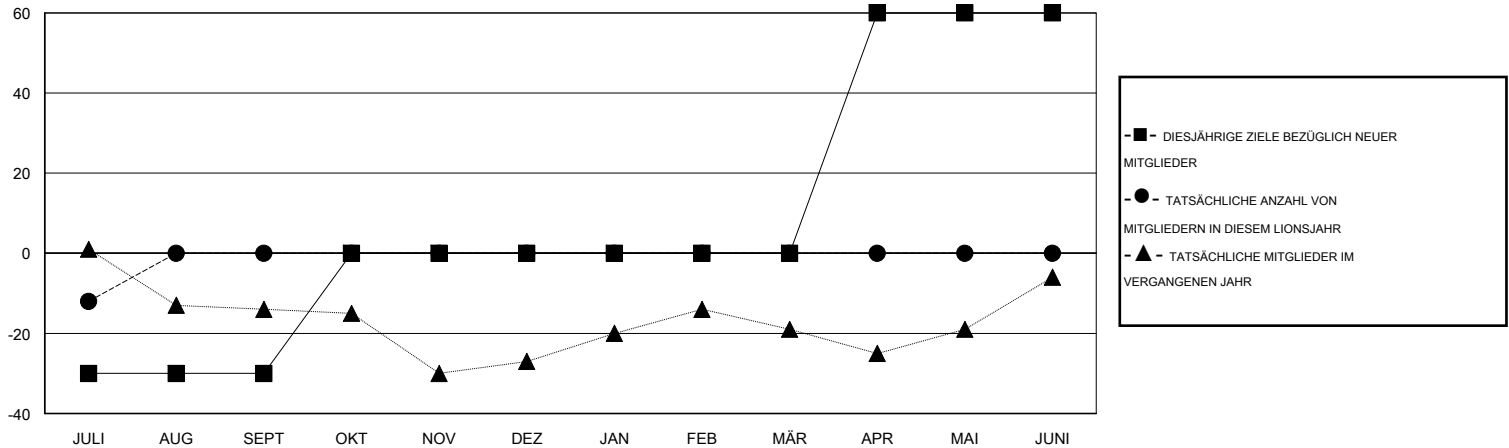

MONTHLY MEMBERSHIP PROGRESS REPORT

District 114 W

Results as of: 7/31/2016

GMT: Carl Robert Rettby

STANDORT AUSTRIA

GMT KONST. GEB.: 4

Clubs					Pro Mitglied				
ERGEBNISSE FÜR 2016-2017					ERGEBNISSE FÜR 2016-2017				
QUARTAL	ZIEL NEUE CLUBS	NEUE CLUBS	AUFGELÖSTE CLUBS	NETTO-GEWINN/-VERLUST	QUARTAL	ZIEL NEUE MITGLIEDER	HINZUGEFÜGTE GRÜNDUNGS- UND NEUE MITGLIEDER	AUSGESCHIEDENE MITGLIEDER	NETTO-GEWINN/-VERLUST
JULI/AUG/SEPT	0	0	0	0	JULI/AUG/SEPT	-30	15	27	-12
OKT/NOV/DEZ	0	0	0	0	OKT/NOV/DEZ	30	0	0	0
JAN/FEB/MÄR	0	0	0	0	JAN/FEB/MÄR	0	0	0	0
APR/MAI/JUNI	1	0	0	0	APR/MAI/JUNI	60	0	0	0

ZIELE UND TATSÄCHLICHE NEUE CLUBS KUMULATIV

ZIELE UND TATSÄCHLICHE MITGLIEDER KUMULATIV

ABGEMELDETE CLUBS: 0	10 VON 88 CLUBS HABEN 1 ODER MEHR NEUE MITGLIEDER AUFGENOMMEN	GESCHLECHTERVERTEILUNG MANN 2,640 (86.73%) FRAU 404 (13.27%)
<u>AUSGETRETENE MITGLIEDER</u> VERSTORBEN 0 CLUB AUFGELÖST 0 ANDERE 27 GESAMT 27	KLICKEN SIE HIER FÜR ANGABEN ZUM ZUSTAND DES CLUBS	FAMILIENMITGLIEDER 37 HAUSHALTSVORSTAND 18 NICHT-FAMILIENVORSTAND 19